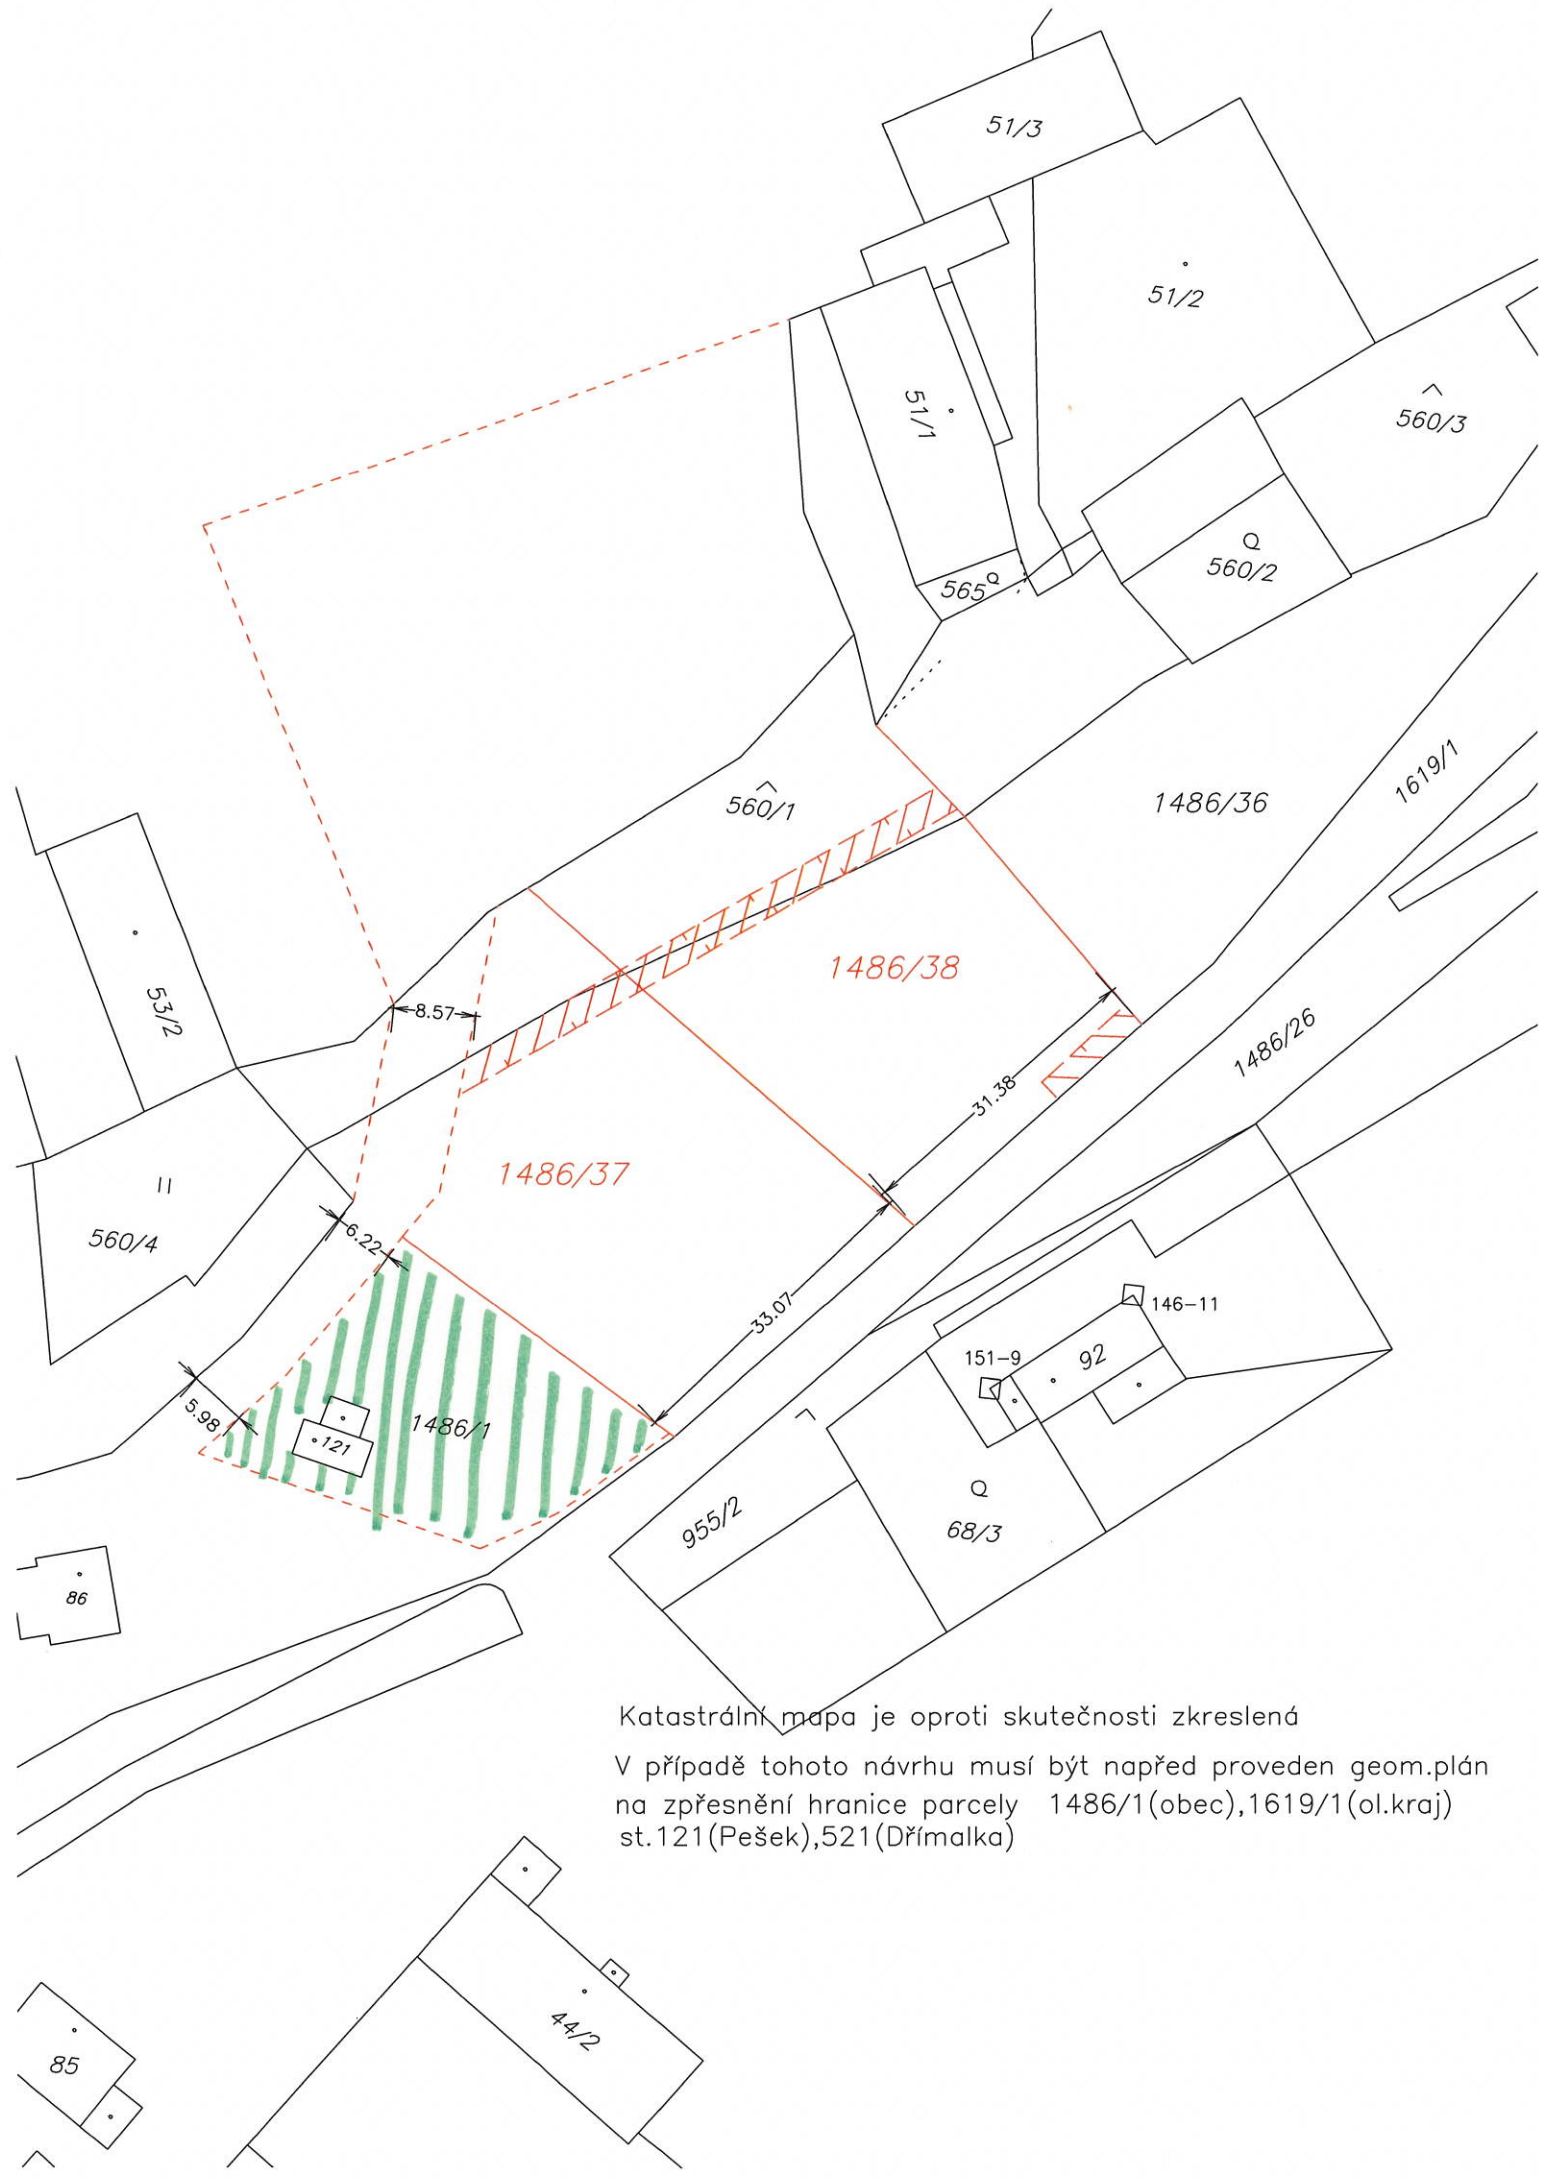

**zveřejňuje**  
**záměr**  
**prodeje pozemku**

**část parcely č. 1486/1 v k.ú. Hraničné Petrovice - ostatní plocha, ostatní komunikace  
vyznačená část viz příloha**

Schváleno usnesením zastupitelstva obce Hraničné Petrovice č. **152/2014-2018** ze dne  
25. února 2016.

Vyvěšeno na úřední desce dne: 02. 03. 2016

Sejmuto z úřední desky dne: \_\_. 03. 2016

Katastrální mapa je oproti skutečnosti zkreslená

V případě tohoto návrhu musí být napřed proveden geom.plán na zpřesnění hranice parcely 1486/1(obec),1619/1(ol.kraj) st.121(Pešek),521(Dřímalka)